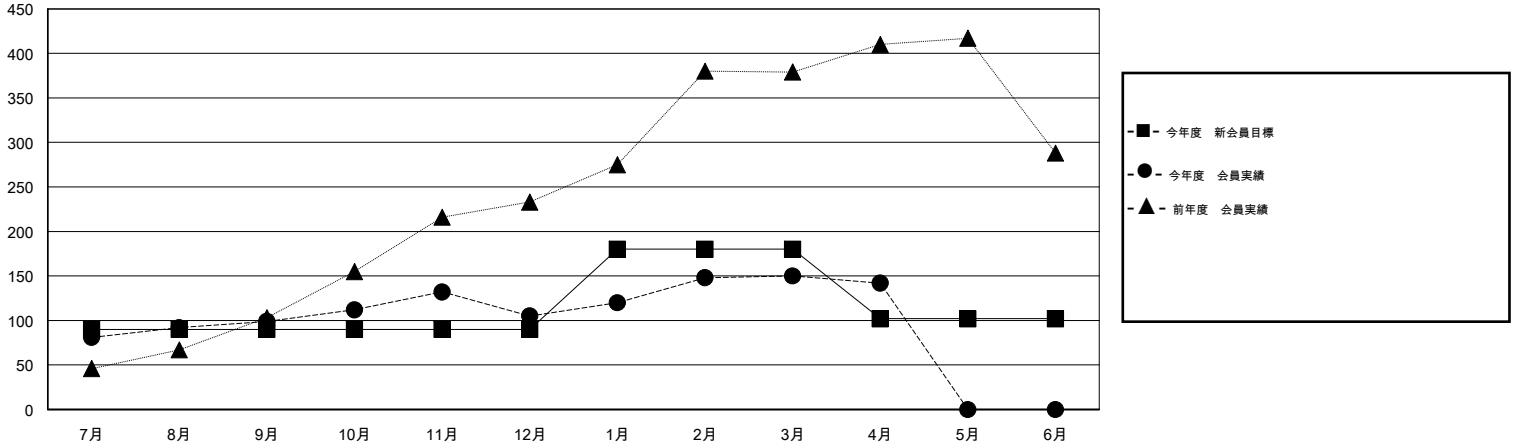

# MONTHLY MEMBERSHIP PROGRESS REPORT

District 335 C

Results as of: 4/30/2016

GMT: Masayoshi Maruyama

地域 JAPAN

GMT会則地域 5-Jap

クラブ				
結果 : 2015-2016				
四半期	新クラブ目標	新クラブ	解散クラブ	純増 / 減
7月/8月/9月	0	0	0	0
10月/11月/12月	0	0	1	-1
1月/2月/3月	0	0	0	0
4月/5月/6月	1	0	0	0

名				
結果 : 2015-2016				
四半期	新会員目標	チャーターメン バー / 新会員	退会者	純増 / 減
7月/8月/9月	90	157	58	99
10月/11月/12月	0	89	83	6
1月/2月/3月	90	91	46	45
4月/5月/6月	-78	13	21	-8

新クラブ目標及び実績累計

会員目標及び実績累計

解散クラブ: 1	89 CLUBS OF 120 一名以上の新会員を登録	男女別
		男性 3,546 (82.81%)
		女性 736 (17.19%)
退会者		
物故会員 35	<a href="#">健康診断データはこちら</a>	家族会員 910
クラブ解散 17		世帯主 434
その他 156		世帯主以外 476
合計 208		